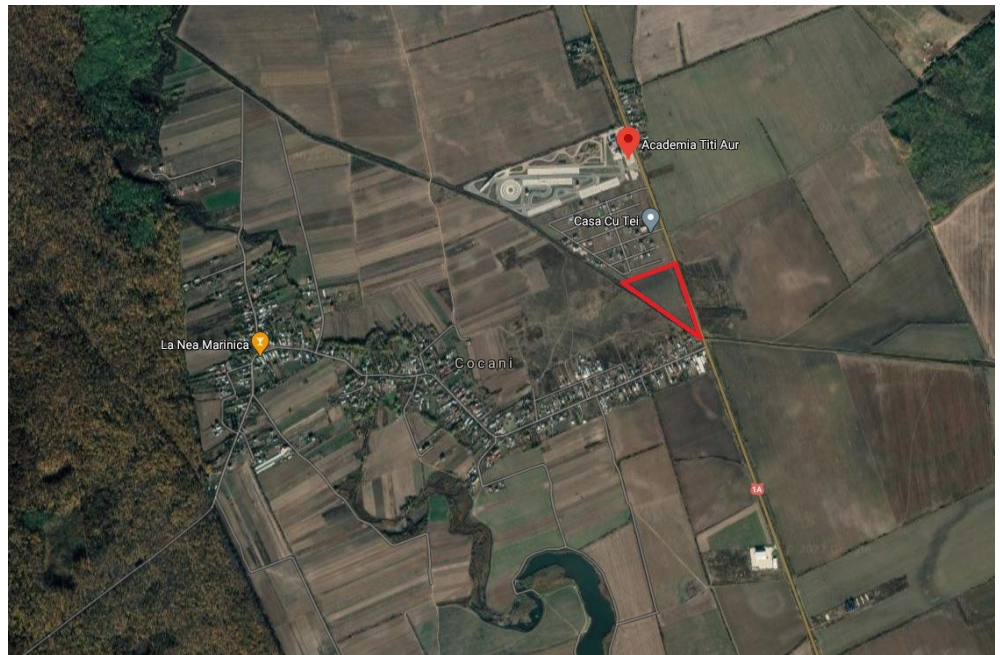

Crevedia

Land for Sale

CARACTERISTICS

- ▶ **AREA:** Crevedia
- ▶ **Usable surface:** 30000 sqm
- ▶ **End-use:** Rezidential
- ▶ **No. of openings:** 1

16 EUR sqm + VAT

0.01 ETHEREUM sqm + VAT