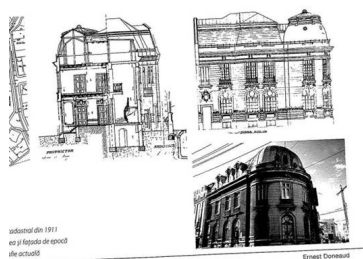

Calea Victoriei

CARACTERISTICS

- ▶ **AREA:** Calea Victoriei
- ▶ **Built surface:** 506 sqm
- ▶ **Land Surface:** 187 sqm
- ▶ **Maximum height:** S+P+1E+M

Descrierea	
Date	
Suprafata totala	506
Suprafata construita	506
Suprafata terenului	187
Suprafata utila	412,27