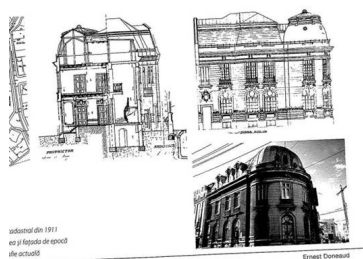

Calea Victoriei

CHARACTERISTICS

- ▶ **AREA:** Calea Victoriei
- ▶ **Built surface:** 506 sqm
- ▶ **Land Surface:** 187 sqm
- ▶ **Maximum height:** S+P+1E+M

Descriere	
Suprafata totala	506 m ²
Suprafata construita	506 m ²
Suprafata terenului	187 m ²
Suprafata utila	412 m ²
Suprafata de inchiriere	412 m ²
Suprafata de vanzare	412 m ²