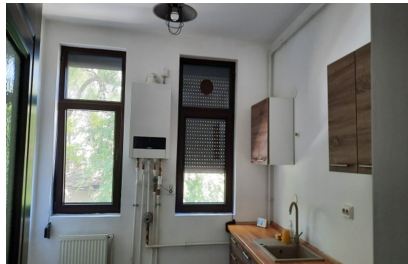

Cotroceni

CARACTERISTICS

- ▶ **AREA:** Cotroceni
- ▶ **Maximum height:** S + P + 1 + pod

2,900 EUR

0.05 BITCOIN

1.63 ETHEREUM