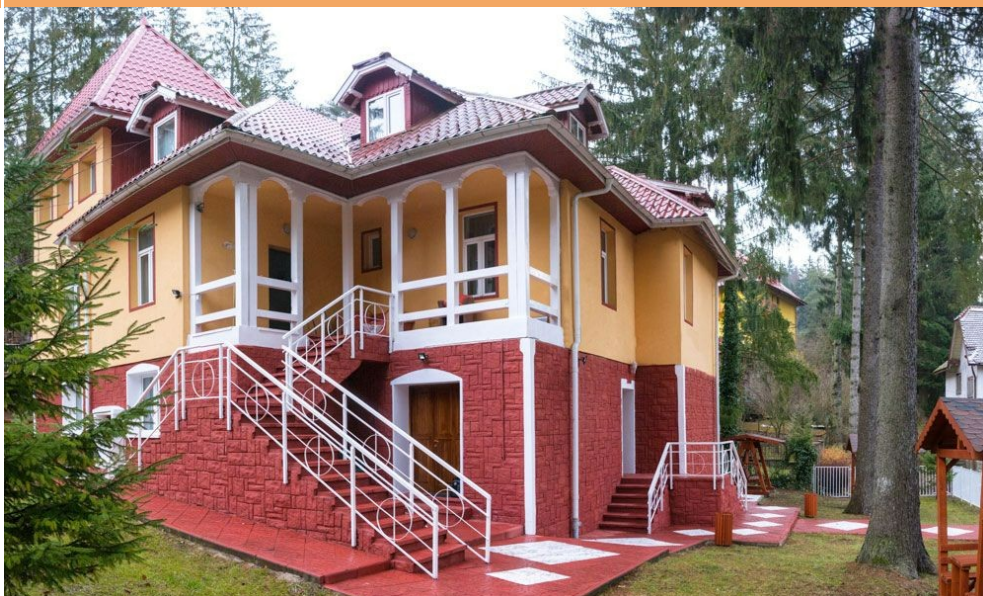

Sinaia

CARACTERISTICS

- ▶ **AREA:** Sinaia
- ▶ **Land Surface:** 924.75 sqm
- ▶ **No. of Bedrooms:** 7
- ▶ **No. of Rooms:** 8
- ▶ **No. of Bathrooms:** 8
- ▶ **Construction year:** 1921
- ▶ **Maximum height:** P+E+M