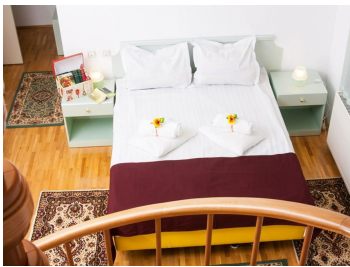

Sinaia

CARACTERISTICS

- ▶ **AREA:** Sinaia
- ▶ **Land Surface:** 924.75 sqm
- ▶ **No. of Bedrooms:** 7
- ▶ **No. of Rooms:** 8
- ▶ **No. of Bathrooms:** 8
- ▶ **Construction year:** 1921
- ▶ **Maximum height:** P+E+M