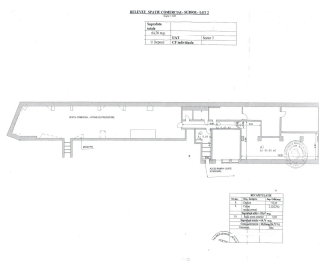

Calea Victoriei

Commercial Spaces

CARACTERISTICS

- ▶ **AREA:** Calea Victoriei
- ▶ **Usable surface:** 227 sqm
- ▶ **Floor:** S+P
- ▶ **Showcase:** 10

480,000 EUR + VAT

8.96 BITCOIN + VAT

338.46 ETHEREUM + VAT