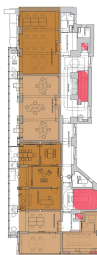

Calea Victoriei

CARACTERISTICS

- ▶ **AREA:** Calea Victoriei
- ▶ **Usable surface:** 2993 sqm
- ▶ **Maximum height:** P+9E

16 EUR sqm + VAT

0.01 ETHEREUM sqm + VAT