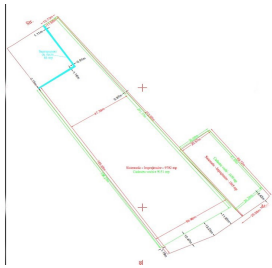

Corbeanca

Land for Sale

**CARACTERISTICS**

- ▶ **AREA:** Corbeanca
- ▶ **Land Surface:** 11000 sqm
- ▶ **POT:** 35
- ▶ **CUT:** 1
- ▶ **End-use:** Rezidential
- ▶ **Opening:** 85

150 EUR sqm

0.09 ETHEREUM sqm