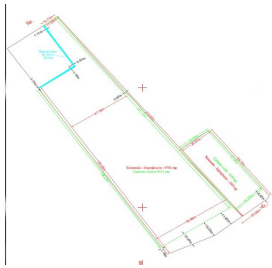

Corbeanca

Land for Sale

**CARACTERISTICS**

- ▶ **AREA:** Corbeanca
- ▶ **Land Surface:** 11000 sqm
- ▶ **POT:** 35
- ▶ **CUT:** 1
- ▶ **End-use:** Rezidential
- ▶ **Opening:** 85

150 EUR sqm

0.10 ETHEREUM sqm