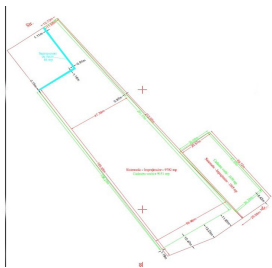

Corbeanca

Land for Sale

**CARACTERISTICS**

- ▶ **AREA:** Corbeanca
- ▶ **Land Surface:** 11000 sqm
- ▶ **POT:** 35
- ▶ **CUT:** 1
- ▶ **End-use:** Rezidential
- ▶ **Opening:** 85

150 EUR sqm

0.11 ETHEREUM sqm