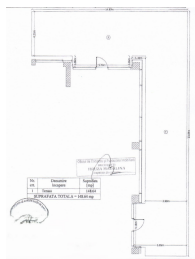

Floreasca

Commercial Spaces for Rent

**CARACTERISTICS**

- ▶ **AREA:** Floreasca
- ▶ **Usable surface:** 291.33 sqm

45 EUR sqm + VAT

0.02 ETHEREUM sqm + VAT