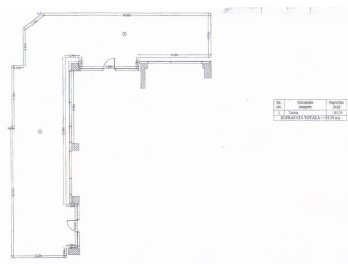

Floreasca

Commercial Spaces for Rent

**CARACTERISTICS**

- ▶ **AREA:** Floreasca
- ▶ **Usable surface:** 291.33 sqm

45 EUR sqm + VAT

0.02 ETHEREUM sqm + VAT