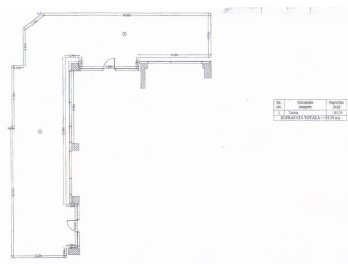

Floreasca

Commercial Spaces for Rent

**CARACTERISTICS**

- ▶ **AREA:** Floreasca
- ▶ **Usable surface:** 291.33 sqm

45 EUR sqm + VAT

0.03 ETHEREUM sqm + VAT