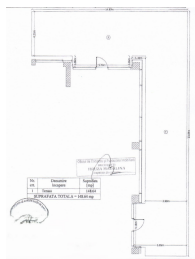

Floreasca

Commercial Spaces for Rent

**CARACTERISTICS**

- ▶ **AREA:** Floreasca
- ▶ **Usable surface:** 291.33 sqm

45 EUR sqm + VAT

0.03 ETHEREUM sqm + VAT