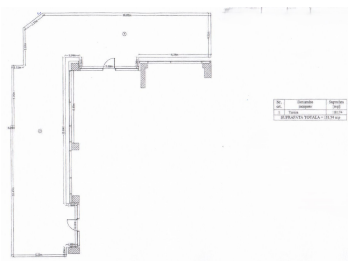

### CARACTERISTICS

- ▶ **AREA:** Floreasca
- ▶ **Usable surface:** 291.33 sqm

45 EUR sqm + VAT

0.03 ETHEREUM sqm + VAT