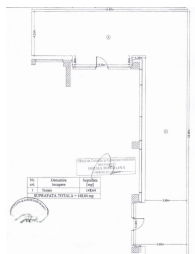

### CARACTERISTICS

- ▶ **AREA:** Floreasca
- ▶ **Usable surface:** 291.33 sqm

45 EUR sqm + VAT

0.03 ETHEREUM sqm + VAT