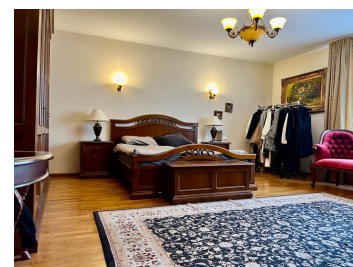

Baneasa

Casa de Vanzare

CARACTERISTICI

- **ZONA:** Baneasa
- **Suprafata construita:** 715 mp
- **Suprafata Teren:** 538 mp
- **Nr. Dormitoare:** 6
- **Nr. camere:** 6
- **Nr. bai:** 6
- **Nr. locuri de parcare:** Garaj dublu
- **Etaj:** D+P+E+M
- **An constructie:** 2006

DESCRIERE

Casa de vanzare este situata in zona Pipera-Baneasa, o locatie privilegiata cu acces rapid catre centrul orasului.

Descriere: Vila are o arhitectura frumoasa si este dispusa pe subsol, parter, etaj si mansarda.

Subsol: garaj dublu, spatiu tehnic;

Parter: hol, living, dining, bucatarie, grup sanitar, terasa;

Etaj: 3 dormitoare, dressing, 3 bai, 2 terase;

Mansarda: 2 dormitoare, baie, grup sanitar, terasa

Amenajari/facilitati: - parchet masiv, gresie, faianta de calitate superioara - centrala termica performanta - semineu elegant - aer conditionat in toate camerele

980.000 EUR

18,34 BITCOIN

689,49 ETHEREUM