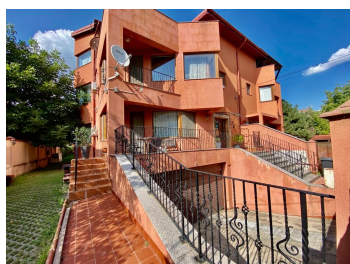

Baneasa

Casa de Vanzare

CARACTERISTICI

- ▶ **ZONA:** Baneasa
- ▶ **Suprafata construita:** 715 mp
- ▶ **Suprafata Teren:** 538 mp
- ▶ **Nr. Dormitoare:** 6
- ▶ **Nr. camere:** 6
- ▶ **Nr. bai:** 6
- ▶ **Nr. locuri de parcare:** Garaj dublu
- ▶ **Etaj:** D+P+E+M
- ▶ **An constructie:** 2006

DESCRIERE

Casa de vanzare este situata in zona Pipera-Baneasa, o locatie privilegiata cu acces rapid catre centrul orasului.

Descriere: Vila are o arhitectura frumoasa si este dispusa pe subsol, parter, etaj si mansarda.