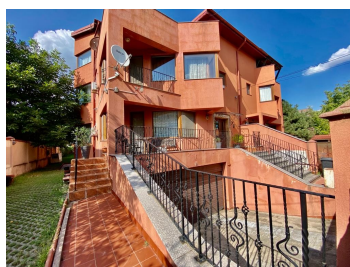

### DESCRIERE

Casa de vanzare este situata in zona Pipera-Baneasa, o locatie privilegiata cu acces rapid catre centrul orasului.

Descriere: Vila are o arhitectura frumoasa si este dispusa pe subsol, parter, etaj si mansarda.