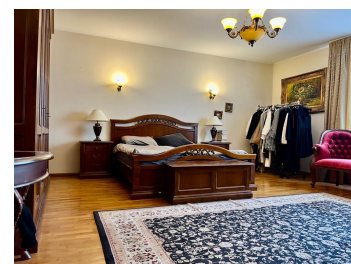

DESCRIERE

Casa de vanzare este situata in zona Pipera-Baneasa, o locatie privilegiata cu acces rapid catre centrul orasului.

Descriere: Vila are o arhitectura frumoasa si este dispusa pe subsol, parter, etaj si mansarda.

Subsol: garaj dublu, spatiu tehnic;

Parter: hol, living, dining, bucatarie, grup sanitar, terasa;

Etaj: 3 dormitoare, dressing, 3 bai, 2 terase;

Mansarda: 2 dormitoare, baie, grup sanitar, terasa

Amenajari/facilitati: - parchet masiv, gresie, faianta de calitate superioara - centrala termica performanta - semineu elegant - aer conditionat in toate camerele