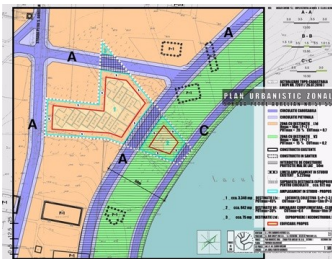

Baneasa

Teren de Vanzare

CARACTERISTICI

- ▶ **ZONA:** Baneasa
- ▶ **Suprafata utila:** 5163 mp
- ▶ **POT:** 45
- ▶ **CUT:** 1.3 mp
- ▶ **Destinatie:** Rezidential

DESCRIERE

Teren de vanzare situat in zona Baneasa, Bucuresti.

Urbanism L1c

P.O.T. max = 45%

C.U.T. max = 1.3 mp ADC / mp

Hmax = 13m S+P+2_3 RETRAS

Urbanism V4

P.O.T. max = 30%

C.U.T. max = 0,4 mp ADC / mp

Hmax = 10m S+P