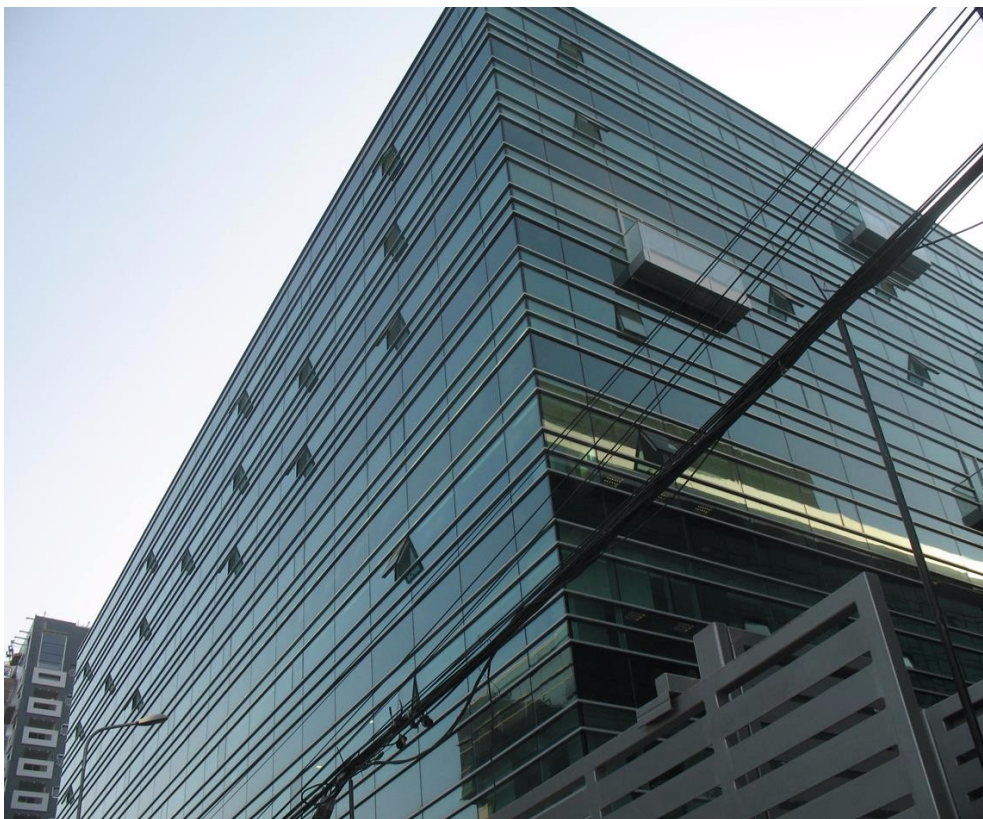

## Nord

### DESCRIERE

Imobilul oferit spre inchiriere este situat in zona de nord a Bucurestiului, foarte aproape de Bulevardul Dimitrie Pompei si la cateva minute de statia de metro Pipera.

Facilitati:

- open space/nivel
- HVAC
- ascensoare
- generator electric de rezerva
- sistem supraveghere video
- securitate 24h/7
- sistem anti-incendiu
- mocheta
- locuri de parcare