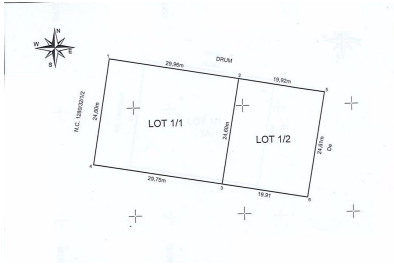

Baneasa

Teren de Vanzare

CARACTERISTICI

- ▶ **ZONA:** Baneasa
- ▶ **Suprafata utila:** 1225 mp
- ▶ **POT:** 20%
- ▶ **CUT:** 0,7
- ▶ **Destinatie:** Rezidential

DESCRIERE

Teren de vanzare situat in zona Baneasa, Bucuresti.

Suprafata: 2000 mp

POT: 20%

CUT: 0,7

PUNCTE DE INTERES:

B?neasa Shopping Center;

IKEA;

Padurea Baneasa;

Mijloace de transport in comun