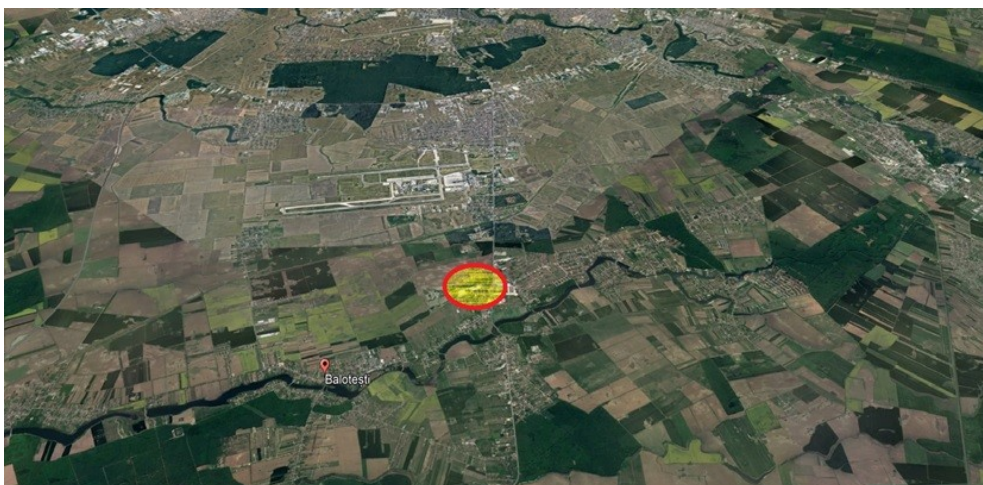

### CARACTERISTICI

- ▶ **ZONA:** Balotesti
- ▶ **POT:** 50%
- ▶ **CUT:** 7 mc/mp
- ▶ **Destinatie:** Rezidential
- ▶ **Front stradal:** 280

### DESCRIERE

Terenul intravilan oferit spre vanzare este situat in zona Balotesti, avand acces facil catre DN1 Bucuresti - Ploiesti, beneficiind de acces la mijloacele de transport RATB.

#### DESCRIERE:

Suprafata teren: 34.400 mp;

DESCHIDERE : 280 ml;

POTmax= 50 %

CUTvolumetric= 7mc/mp teren (zona mixta)

Hmax= 12 m, P+3

Acces la caile de transport in comun: linie autobuz

Retea de energie electrica: existenta