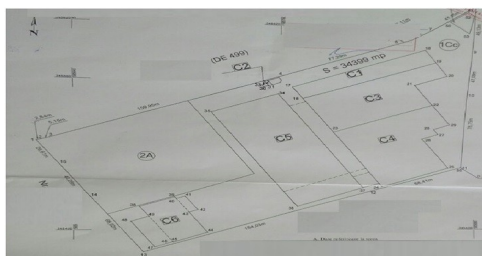

### CARACTERISTICI

- ▶ **ZONA:** Balotesti
- ▶ **POT:** 50%
- ▶ **CUT:** 7 mc/mp
- ▶ **Destinatie:** Rezidential
- ▶ **Front stradal:** 280

### DESCRIERE

Terenul intravilan oferit spre vanzare este situat in zona Balotesti, avand acces facil catre DN1 Bucuresti - Ploiesti, beneficiind de acces la mijloacele de transport RATB.

#### DESCRIERE:

Suprafata teren: 34.400 mp;

DESCHIDERE : 280 ml;

POTmax= 50 %

CUTvolumetric= 7mc/mp teren (zona mixta)

Hmax= 12 m, P+3

Acces la caile de transport in comun: linie autobuz

Retea de energie electrica: existenta

Retea de gaze: existenta

Apa: put forat de mare adancime

Folosinta actuala a terenului: teren intravilan liber de constructii

69 EUR mp + TVA

0,02 ETHEREUM mp + TVA