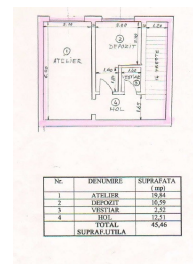

Piata Natiunilor Unite

Spatiu Comercial

CARACTERISTICI

- ▶ **ZONA:** Piata Natiunilor Unite
- ▶ **Suprafata utila:** 143.56 mp
- ▶ **Suprafata construita:** 191 mp
- ▶ **Etaj:** P+M

DESCRIERE

Spatiu comercial se afla situat la parterul si mezaninul unui imobil din Piata Natiunile Unite.

Facilitati:

- spatiul este dispus Parter + Mezanin
- vitrina
- usa acces fata/ spate pentru aprovizionare;
- 2 grupuri sanitare;

Total suprafata utila: 143.56 mp

PRET 350.000 EUR