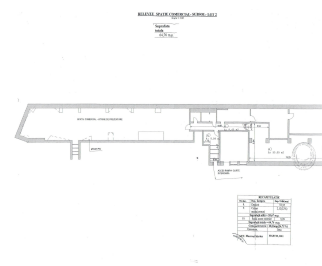

Calea Victoriei

Spatiu Comercial

CARACTERISTICI

- ▶ **ZONA:** Calea Victoriei
- ▶ **Suprafata utila:** 227 mp
- ▶ **Suprafata Teren:** 70.65 mp
- ▶ **Vitrina:** 10

DESCRIERE

Spatiu comercial oferit spre vanzare este situat pe Calea Victoriei, in apropiere de Centrul Istoric. Spatiul este dispus pe Subsol + Parter, cu o deschidere de 10 m.

Facilitati:

- amenajat 2011;
- centrala termica;
- utilitati separate;
- amenajarile si renovările interioare sunt efectuate cu materiale de cea mai buna calitate.

Total suprafata utila: 227 mp

Parter: 162,16 mp