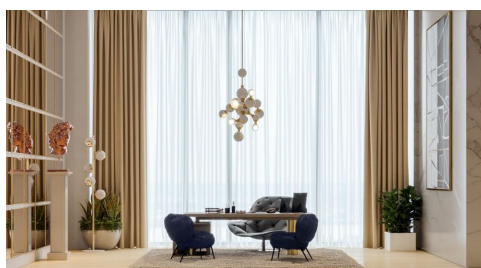

Floreasca

Vanzare Apartament

4 camere

CARACTERISTICI

- **ZONA:** Floreasca
- **Suprafata construita:** 268 mp
- **Nr. Dormitoare:** 3
- **Nr. camere:** 4
- **Nr. bai:** 4
- **Etaj:** 13
- **An constructie:** 2020
- **Regim de inaltime:** 3S+P+15E
- **Nr. balcoane:** 2

FINISAJE/DOTARI

- **Alte dotari:** Video Interfon, Interfon, AC, Lift, Geamuri Termopan, Faianta, Gresie, Parchet, Marmura, Acces Asfaltat

DESCRIERE

Apartament de vanzare localizat in zona de nord a Bucurestiului, ce are intrare in Parcul Floreasca.

Finisaje si amenajari de cea mai buna calitate:

- parchet, gresie, faianta
- aer conditionat
- ferestre cu geam termopan (aluminiu)
- inaltime 3,8 m

*Pozele sunt cu titlu informativ.

Specificatii materiale finisaje:

Incalzire in pardoseala

Finisare - pardoseli apartamente – camere de zi, dormitoare, holuri etc.

Parchet triplu stratificat din lemn de stejar albit; grosime 9.5 – 13 mm

Finisare pardoseli apartamente – bai, holuri si bucatarii

Placi ceramice Porcelanosa

Termosistem si/sau fatada ventilata

Tamplarie si geamuri exterioare

Tamplarie cu profile si armaturi, tip Schuco

Profil pentacameral cu rupere de punte termica; manere otel periat

Geam Duplex – low E Clar; Saint Gobain

6 mm geam exterior normal

6mm geam interior normal