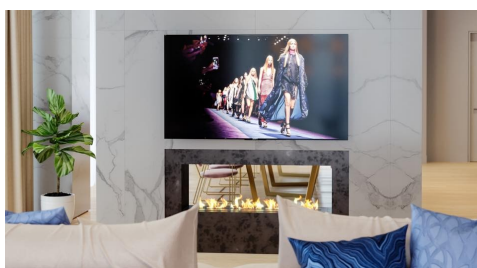

Floreasca

Vanzare Apartament

4 camere

CARACTERISTICI

- **ZONA:** Floreasca
- **Suprafata construita:** 268 mp
- **Nr. Dormitoare:** 3
- **Nr. camere:** 4
- **Nr. bai:** 4
- **Etaj:** 13
- **An constructie:** 2020
- **Regim de inaltime:** 3S+P+15E
- **Nr. balcoane:** 2

FINISAJE/DOTARI

- **Alte dotari:** Video Interfon, Interfon, AC, Lift, Geamuri Termopan, Faianta, Gresie, Parchet, Marmura, Acces Asfaltat

DESCRIERE

Apartament de vanzare localizat in zona de nord a Bucurestiului, ce are intrare in Parcul Floreasca.

Finisaje si amenajari de cea mai buna calitate:

- parchet, gresie, faianta
- aer conditionat
- ferestre cu geam termopan (aluminiu)
- inaltime 3,8 m

*Pozele sunt cu titlu informativ.

Specificatii materiale finisaje:

Incalzire in pardoseala

Finisare - pardoseli apartamente – camere de zi, dormitoare, holuri etc.

Parchet triplu stratificat din lemn de stejar albit; grosime 9.5 – 13 mm

Finisare pardoseli apartamente – bai, holuri si bucatarii

Placi ceramice Porcelanosa

Termosistem si/sau fatada ventilata

Tamplarie si geamuri exterioare

Tamplarie cu profile si armaturi, tip Schuco

Profil pentacameral cu rupere de punte termica; manere otel periat

Geam Duplex – low E Clar; Saint Gobain

6 mm geam exterior normal

6mm geam interior normal