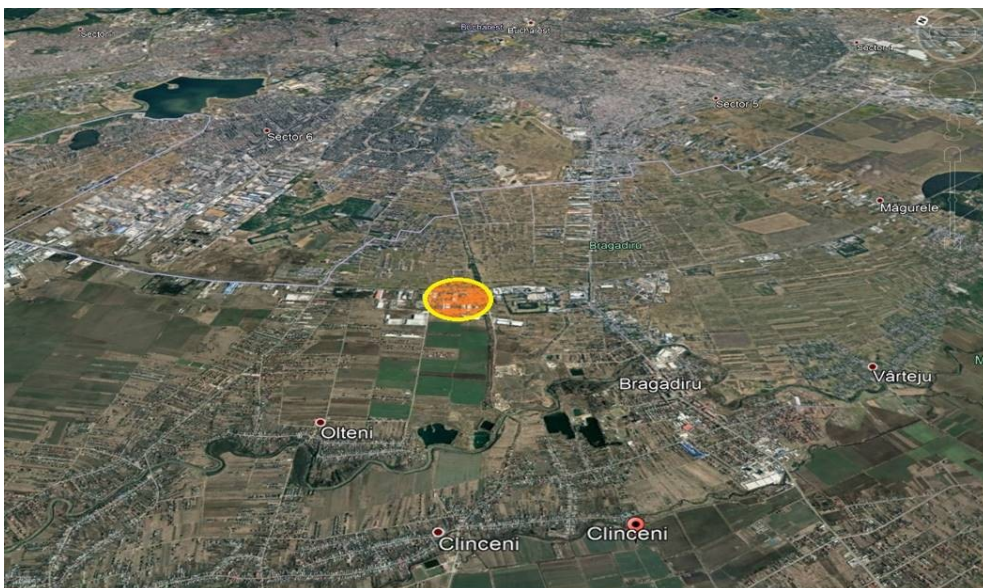

Bragadiru

Teren de Vanzare

CARACTERISTICI

- ▶ **ZONA:** Bragadiru
- ▶ **Suprafata utila:** 23943 mp
- ▶ **POT:** 50%
- ▶ **CUT:** 2
- ▶ **Destinatie:** Industrial
- ▶ **Front stradal:** 118
- ▶ **Nr. fronturi stradale:** 1
- ▶ **Constructie pe teren:** Nu
- ▶ **Autorizatie de constructie:** Nu
- ▶ **Proiect:** Nu

DESCRIERE

Terenul intravilan oferit spre vanzare este situat in zona de sud - vest a Bucurestiului, in localitatea Bragadiru, avand un acces facil catre soseaua Centura Bucuresti.

DESCRIERE:

Suprafata teren: 23.943 mp;

DESCHIDERE: 118 m;

POTmax= 50 %

CUTmax= 2 (zona industriala)

Hmax= 12 m, P+3

Retea de energie electrica: existenta

Retea de gaze: existenta

Folosinta actuala a terenului: teren intravilan liber de constructii