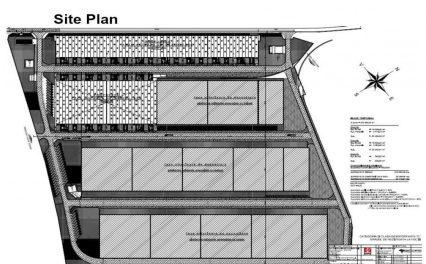

Mogosoia

Inchiriere Industrial

CARACTERISTICI

- ▶ **ZONA:** Mogosoia
- ▶ **Suprafata utila:** 2500 mp
- ▶ **Suprafata construita:** 80 mp
- ▶ **Suprafata Teren:** 100000 mp
- ▶ **An constructie:** 2017

FINISAJE/DOTARI

Facilitati:

- inaltime : 10 m;
- sistem de sprinklere;
- sistem de incalzire;
- sistem de ventilatie;
- 3 usi sectionale de acces marfa (4x5m);
- 3 usi drive in;
- toate utilitatile (gaze naturale, 380V, etc.);
- platforma/parcare proprie – 30 locuri de parcare;
- acces tir;
- administrare (paza, curatenie, etc.)