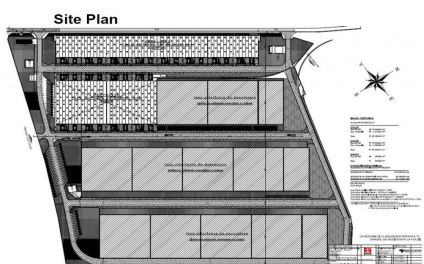

### CARACTERISTICI

- ▶ **ZONA:** Mogosoia
- ▶ **Suprafata utila:** 2500 mp
- ▶ **Suprafata construita:** 80 mp
- ▶ **Suprafata Teren:** 100000 mp
- ▶ **An constructie:** 2017

Facilitati:

- inaltime : 10 m;
- sistem de sprinklere;
- sistem de incalzire;
- sistem de ventilatie;
- 3 usi sectionale de acces marfa (4x5m);
- 3 usi drive in;
- toate utilitatile (gaze naturale, 380V, etc.);
- platforma/parcare proprie – 30 locuri de parcare;
- acces tir;
- administrare (paza, curatenie, etc.)