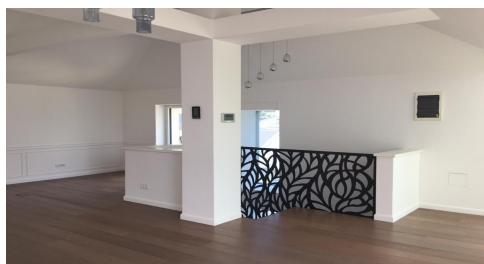

Floreasca

Casa de Inchiriat

5 camere

CARACTERISTICI

- **ZONA:** Floreasca
- **Suprafata utila:** 300 mp
- **Nr. Dormitoare:** 4
- **Nr. camere:** 5
- **Nr. bai:** 3
- **Regim de inaltime:** D+P+2E

FINISAJE/DOTARI

- **Mobilat:** Nemobilat
- **Alte dotari:** Sistem de Alarma, Centrala Termica, Conexiune Retea Vocea si Internet, AC, Geamuri Termopan, Faianta, Gresie, Parchet, Camere Depozitare

DESCRIERE

Imobilul oferit spre inchiriere este amplasat in zona Floreasca foarte aproape de Piata Floreasca si la cateva minute de Dorobanti.

Demisol: camera tehnica

Parter: living+bucatarie +baie

Etaj 1: 2 camera+baie

Etaj 2: 2 camera+baie

Amenajari si dotari:

amenajari si dotari deosebite

spatii vitrate mari

bucatarie mobilata

proprietatea poate fi utilizata atat pentru birouri cat si rezidential.

PRET 5.000 EUR