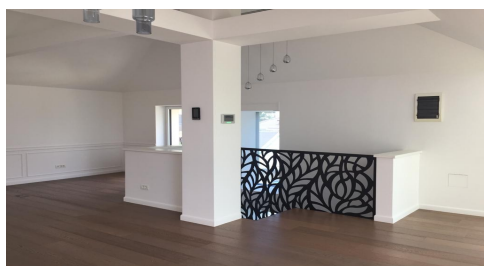

Floreasca

5 camere

CARACTERISTICI

- **ZONA:** Floreasca
- **Suprafata utila:** 300 mp
- **Nr. Dormitoare:** 4
- **Nr. camere:** 5
- **Nr. bai:** 3
- **Regim de inaltime:** D+P+2E

FINISAJE/DOTARI

- **Mobilat:** Nemobilat
- **Alte dotari:** Sistem de Alarma, Centrala Termica, Conexiune Retea Vocea si Internet, AC, Geamuri Termopan, Faianta, Gresie, Parchet, Camere Depozitare

DESCRIERE

Imobilul oferit spre inchiriere este amplasat in zona Floreasca foarte aproape de Piata Floreasca si la cateva minute de Dorobanti.
Demisol: camera tehnica
Parter: camera+bucatarie +baie
Etaj 1: 2 camera+baie
Etaj 2: 2 camera+baie
Amenajari si dotari: