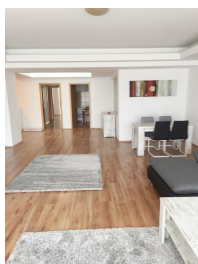

Herastrau

Inchiriere Apartament

4 camere

CARACTERISTICI

- ▶ **ZONA:** Herastrau
- ▶ **Suprafata utila:** 167 mp
- ▶ **Nr. Dormitoare:** 3
- ▶ **Nr. camere:** 4
- ▶ **Nr. bai:** 2
- ▶ **Nr. locuri de parcare:** 1
- ▶ **Etaj:** 3
- ▶ **An constructie:** 2007
- ▶ **Regim de inaltime:** S+P+6
- ▶ **Balcoane:** 2

Desfasurare

Apartament frumos si elegant alcatuit din living larg si luminos cu loc pentru servit masa, bucatarie cu iesire intr-o frumoasa terasa ce ofera vedere la parc, 3 dormitoare, 2 bai cu dressinguri fiecare, hol. Loc de parcare subteran.

DESCRIERE

Apartament de inchiriat, frumos impartit si cu o priveliste superba asupra parcului, intr-o zona linistita, in apropierea mai multor cluburi, cafenele, centre SPA.

2.000 EUR

0,04 BITCOIN

0,92 ETHEREUM