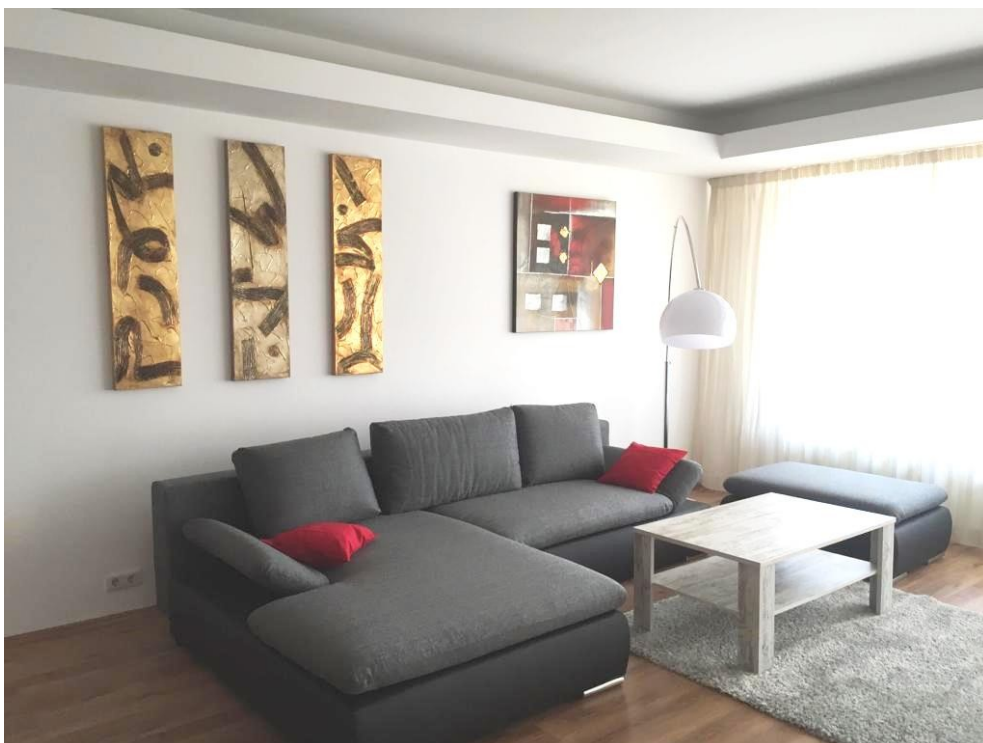

Herastrau

Inchiriere Apartament

4 camere

### Desfasurare

Apartament frumos si elegant alcatuit din living larg si luminos cu loc pentru servit masa, bucatarie cu iesire intr-o frumoasa terasa ce ofera vedere la parc, 3 dormitoare, 2 bai cu dressinguri fiecare, hol. Loc de parcare subteran.