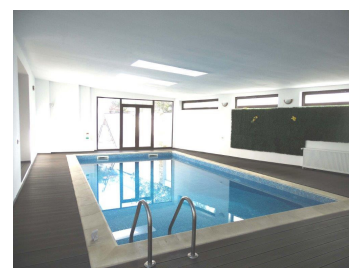

Baneasa

Casa de Vanzare

CARACTERISTICI

- **ZONA:** Baneasa
- **Suprafata utila:** 800 mp
- **Suprafata construita:** 1500 mp
- **Nr. Dormitoare:** 4
- **Nr. camere:** 9
- **Nr. bai:** 4
- **Regim de inaltime:** P+E1+E2
- **Balcoane:** 4

FINISAJE/DOTARI

- **Mobilat:** Partial Mobilat
- **Alte dotari:** Piscina, AC, Centrala Termica, Semineu, Gresie, Faianta, Geamuri Termopan, Parchet

DESCRIERE

Vila deosebita amplasata in zona selecta a cartierului Baneasa– Pipera si beneficiaza de acces facil catre centrul orasului.

Vila se compune din: parter, etaj 1 si etaj 2.

Parter: hol, living, dining, birou, sala fitness cu sauna, birou, camera, bucatarie, camera, grup sanitar, spatiu tehnic, piscina interioara, garaj, terasa;

Etaj 1: hol, 3 dormitoare, 2 bai, terasa inchisa, terasa deschisa;

Etaj 2: hol, camera de zi, dormitor, baie, terasa.

Anexa pentru personal– structura usoara

Finisaje/amenajari:

- parchet, piatra naturala, gresie, faianta;
- centrala termica, aer conditionat, semineu;
- sistem de alarma, sistem monitorizare video;
- bucatarie mobilata si echipata.

1.800.000 EUR

51,88 BITCOIN

961,01 ETHEREUM