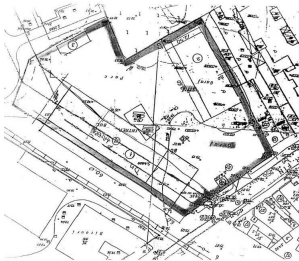

Obor

Teren de Vanzare

CARACTERISTICI

- ▶ **ZONA:** Obor
- ▶ **Suprafata utila:** 4280 mp
- ▶ **Suprafata Teren:** 4280 mp
- ▶ **POT:** 70%
- ▶ **CUT:** 3
- ▶ **Destinatie:** Rezidential

DESCRIERE

Terenul oferit spre vanzare este situata in zona est a Bucurestiului in apropierea Garii Obor, cu acces facil catre toate arterele principale

Suprafata totala teren: 4.280 mp

Utilitati: curent electric, apa curenta, canalizare, gaze naturale;

• Pret : 400 Euro / Mp + T.V.A

Informatii Urbanism: In curs de aprobare

H max = S + P+ 8 Etaje

POT max = 70%