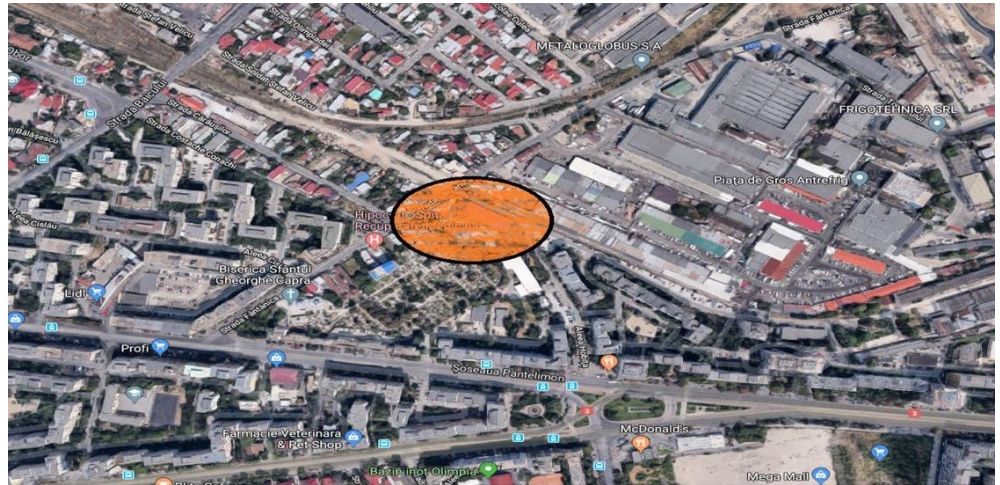

Obor

Teren de Vanzare

CARACTERISTICI

- ▶ **ZONA:** Obor
- ▶ **Suprafata utila:** 4280 mp
- ▶ **Suprafata Teren:** 4280 mp
- ▶ **POT:** 70%
- ▶ **CUT:** 3
- ▶ **Destinatie:** Rezidential

DESCRIERE

Terenul oferit spre vanzare este situata in zona est a Bucurestiului in apropierea Garii Obor, cu acces facil catre toate arterele principale

Suprafata totala teren: 4.280 mp

Utilitati: curent electric, apa curenta, canalizare, gaze naturale;

• Pret : 400 Euro / Mp + T.V.A

Informatii Urbanism: In curs de aprobare

H max = S + P+ 8 Etaje

POT max = 70%