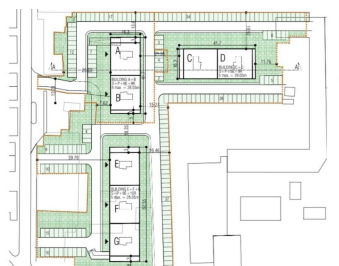

### DESCRIERE

Teren de vânzare situat în zona Splaiul Independentei — Grozavesti, aproape de noua zonă de birouri dezvoltată, Podul, hipermarketul Carrefour și stația de metrou Grozavesti.

Terenul are o suprafață de 11.919 mp Toate utilitățile.