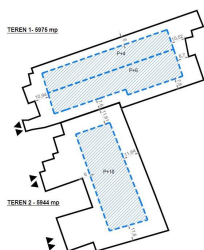

### DESCRIERE

Teren de vânzare situat în zona Splaiul Independentei — Grozavesti, aproape de noua zonă de birouri dezvoltată, Podul, hipermarketul Carrefour și stația de metrou Grozavesti.

Terenul are o suprafață de 11.919 mp Toate utilitățile.

Parametri de urbanism: PUZ sub aprobare

Lot 1 POT 35%, CUT 3,8, PIB + 6F

Lot 2 POT 53%, CUT 3,2, P + 10F