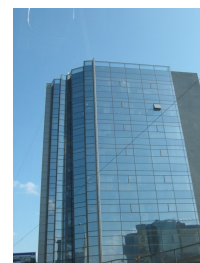

Baneasa

Vanzare Birouri

CARACTERISTICI

- ▶ **ZONA:** Baneasa
- ▶ **Suprafata utila:** 2500 mp
- ▶ **Suprafata construita:** 2890 mp
- ▶ **Suprafata Teren:** 1350 mp
- ▶ **Nr. locuri de parcare:** 32
- ▶ **An constructie:** 2008
- ▶ **Regim de inaltime:** D+P+7E

FINISAJE/DOTARI

- ▶ **Alte dotari:** Supraveghere Video, Anti Incendiu, AC, Lift

DESCRIERE

Cladire de birouri de vanzare amplasata in zona Baneasa, Bucuresti, ce beneficiaza de acces facil catre toate directiile orasului.