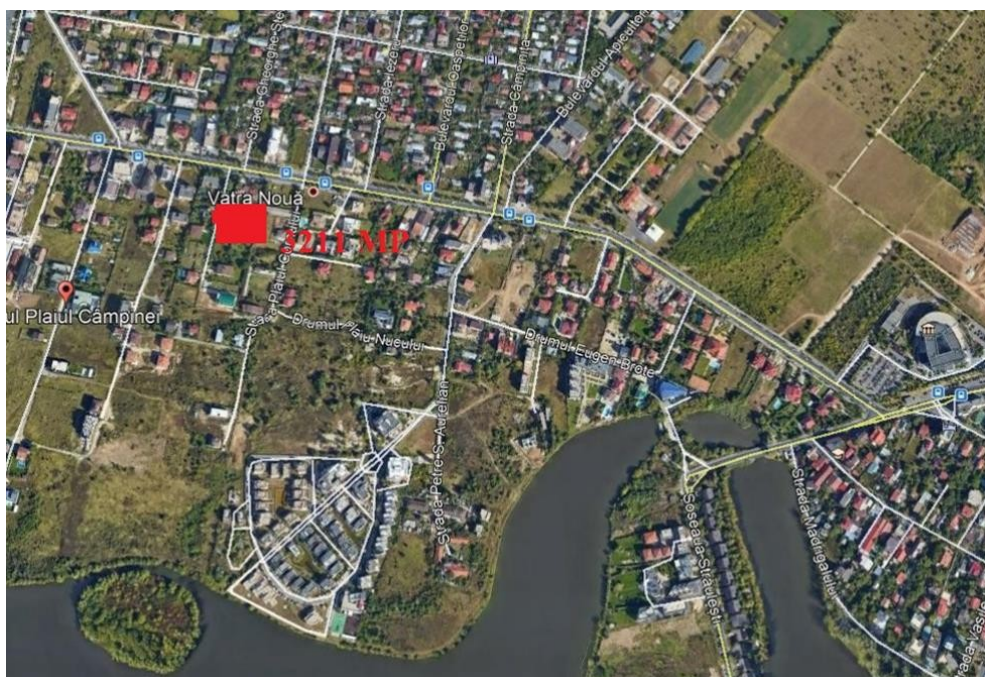

Baneasa-Sisesti

Teren de Vanzare

CARACTERISTICI

- ▶ **ZONA:** Baneasa-Sisesti
- ▶ **Suprafata Teren:** 3211 mp
- ▶ **POT:** 20%
- ▶ **CUT:** 0.7
- ▶ **Destinatie:** Rezidential
- ▶ **Front stradal:** 26
- ▶ **Constructie pe teren:** Nu
- ▶ **Autorizatie de constructie:** Nu
- ▶ **Proiect:** Nu

DESCRIERE

Teren este amplasat pe una din strazile care se formeaza din bulevardul Sisesti, catre lac, avand in imediata vecinatate mai multe vile.

UTILITATI: Toate utilitatile

SITUATIE JURIDICA: Teren in proprietatea unei persoane fizice.