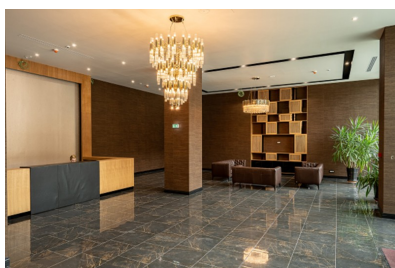

FINISAJE/DOTARI

- ▶ **Alte dotari:** Centrala Termica, Parchet, Gresie, Faianta, Geamuri Termopan, Video Interfon

DESCRIERE

Penthouse situat in cel mai reprezentativ cartier rezidential - Herastrau, Langa Bd. Aviatorilor, Piata Charles de Gaulle si Mircea Eliade. Apartamentul din punct de vedere al compartimentarii interioare este compus din: