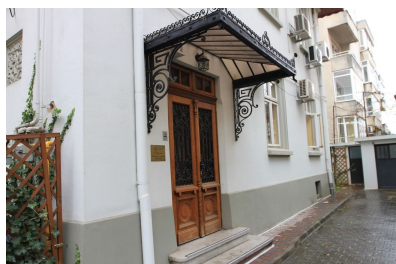

Aviatorilor

Inchiriere Birouri

CARACTERISTICI

- **ZONA:** Aviatorilor
- **Suprafata utila:** 340 mp
- **Suprafata Gradina:** 150 mp
- **Etaj:** 1
- **Regim de inaltime:** D+1E+M

Desfasurare

Demisol: 25 mp + garaj 15 mp

Etajul 1: 150 mp

Mansarda: 150 mp

Curte: garaj pentru o masina si posibilitatea de a parca alte 2 masini in curte;

Vila a fost renovata recent.

Intrare separata.

FINISAJE/DOTARI

- **Alte dotari:** AC, Centrala Termica, Conexiune Retea Vocea si Internet, Cablu TV, Parchet, Gresie, Faianta, Geamuri Termopan

DESCRIERE

Imobilul este situat in zona capitale, in imediata apropiere a Pietei Dorobanti. La doar cateva minute se afla Piata Charles de Gaulle si Bulevardul Aviatorilor.

Facilitati:

- parchet lemn;
- gresie si faianta;