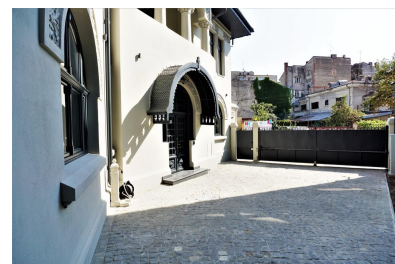

FINISAJE/DOTARI

- ▶ **Alte dotari:** AC, Centrala Termica, Camere Depozitare, Geamuri Termopan, Faianta, Gresie, Parchet, Conexiune Retea Vocea si Internet, Cablu TV

DESCRIERE

Imobilul este amplasat in zona Gradina Icoanei, la numai cateva minute de Piata Romana.

Imobilul este renovat, consolidat si modernizat avand spatii generoase care beneficiaza de lumina naturala.

Facilitati:

- grupuri sanitare:
- aer conditionat
- grup electrogen
- cablare de baza
- parchet
- tamplarie lemn triplu stratificat
- centrala termica
- sistem de alarma
- locuri de parcare curte: 6