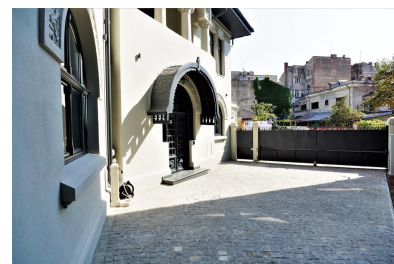

Gradina Icoanei

Vanzare Birouri

CARACTERISTICI

- **ZONA:** Gradina Icoanei
- **Suprafata construita:** 937 mp
- **Suprafata Teren:** 475 mp
- **Regim de inaltime:** S+P+E+M

FINISAJE/DOTARI

- **Alte dotari:** AC, Centrala Termica, Camere Depozitare, Geamuri Termopan, Faianta, Gresie, Parchet, Conexiune Retea Vocea si Internet, Cablu TV

DESCRIERE

Imobilul este amplasat in zona Gradina Icoanei, la numai cateva minute de Piata Romana.

Imobilul este renovat, consolidat si modernizat avand spatii generoase care beneficiaza de lumina naturala.

Facilitati:

- grupuri sanitare:
- aer conditionat
- grup electrogen
- cablare de baza
- parchet
- tamplarie lemn triplu stratificat
- centrala termica
- sistem de alarma
- locuri de parcare curte: 6

3.500.000 EUR

62,23 BITCOIN

2.305,38 ETHEREUM