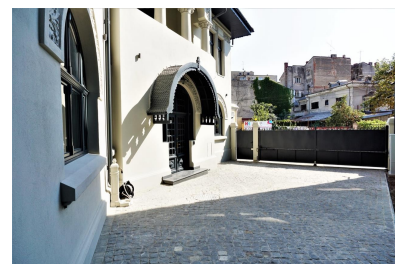

Gradina Icoanei

Vanzare Birouri

CARACTERISTICI

- **ZONA:** Gradina Icoanei
- **Suprafata construita:** 937 mp
- **Suprafata Teren:** 475 mp
- **Regim de inaltime:** S+P+E+M

FINISAJE/DOTARI

- **Alte dotari:** AC, Centrala Termica, Camere Depozitare, Geamuri Termopan, Faianta, Gresie, Parchet, Conexiune Retea Vocea si Internet, Cablu TV

DESCRIERE

Imobilul este amplasat in zona Gradina Icoanei, la numai cateva minute de Piata Romana. Vila este perfecta pentru investitie, aducand un venit din chirie de 120.000 Euro/ an.

Imobilul este renovat, consolidat si modernizat avand spatii generoase care beneficiaza de lumina naturala.

Facilitati:

- grupuri sanitare:
- aer conditionat
- grup electrogen
- cablare de baza
- parchet
- tamplarie lemn triplu stratificat
- centrala termica
- sistem de alarma
- locuri de parcare curte: 6

3.500.000 EUR

52,97 BITCOIN

1.919,64 ETHEREUM