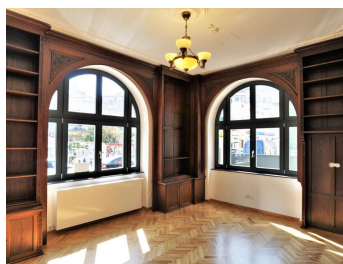

Gradina Icoanei

Vanzare Birouri

CARACTERISTICI

- **ZONA:** Gradina Icoanei
- **Suprafata construita:** 937 mp
- **Suprafata Teren:** 475 mp
- **Regim de inaltime:** S+P+E+M

FINISAJE/DOTARI

- **Alte dotari:** AC, Centrala Termica, Camere Depozitare, Geamuri Termopan, Faianta, Gresie, Parchet, Conexiune Retea Vocea si Internet, Cablu TV

DESCRIERE

Imobilul este amplasat in zona Gradina Icoanei, la numai cateva minute de Piata Romana. Vila este perfecta pentru investitie, aducand un venit din chirie de 120.000 Euro/ an.

Imobilul este renovat, consolidat si modernizat avand spatii generoase care beneficiaza de lumina naturala.

Facilitati:

- grupuri sanitare:
- aer conditionat
- grup electrogen
- cablare de baza
- parchet
- tamplarie lemn triplu stratificat
- centrala termica
- sistem de alarma
- locuri de parcare curte: 6

3.500.000 EUR

52,97 BITCOIN

1.919,64 ETHEREUM