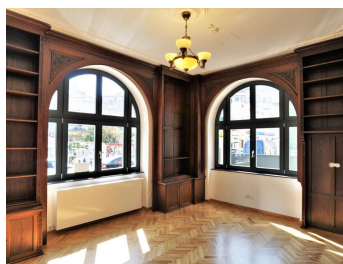

Gradina Icoanei

Vanzare Birouri

CARACTERISTICI

- ▶ **ZONA:** Gradina Icoanei
- ▶ **Suprafata construita:** 937 mp
- ▶ **Suprafata Teren:** 475 mp
- ▶ **Regim de inaltime:** S+P+E+M

FINISAJE/DOTARI

- ▶ **Alte dotari:** AC, Centrala Termica, Camere Depozitare, Geamuri Termopan, Faianta, Gresie, Parchet, Conexiune Retea Vocea si Internet, Cablu TV