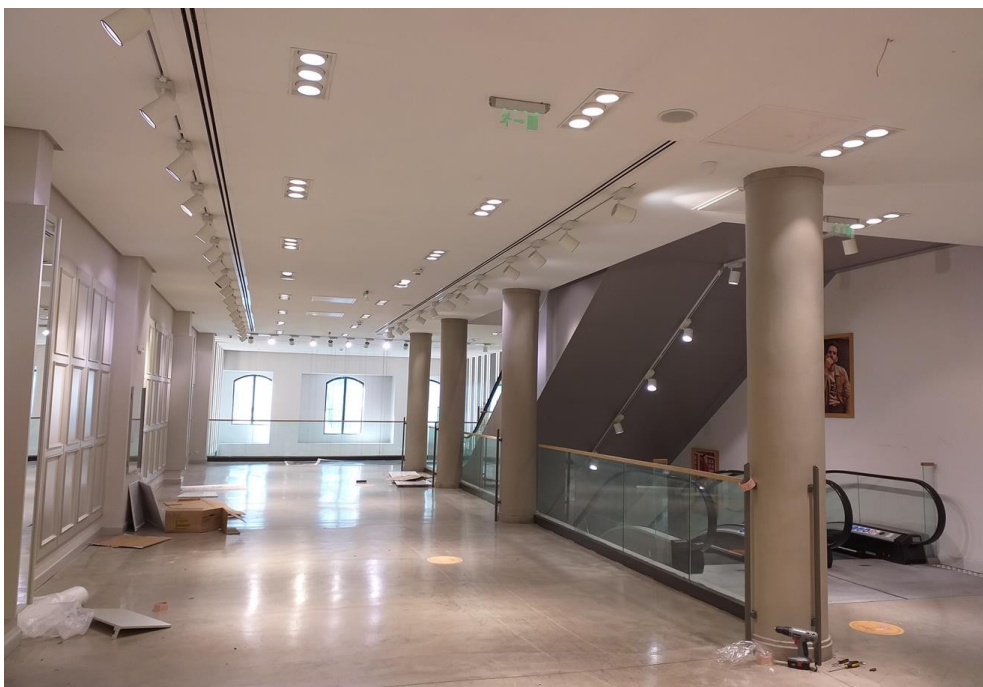

Centrul Vechi

Spatiu Comercial

CARACTERISTICI

- ▶ **ZONA:** Centrul Vechi
- ▶ **Suprafata utila:** 1737.59 mp
- ▶ **Suprafata Teren:** 464.15 mp
- ▶ **Regim de inaltime:** S+P+3

Desfasurare

Suprafata utila: 1737.59 mp
Subsol: 164.67 mp
Parter: 398 mp
Etaj 1: 394.21 mp
Etaj 2: 393.71 mp
Etaj 3: 387 mp
Teren: 464.15 mp

DESCRIERE

Spatiu comercial de vanzare situat in Bucuresti, intr-o zona exceptionala din Centrul Istoric, pe cea mai aglomerata strada. Este dispus pe subsol, parter, 3 etaje.

Poate avea orice destinatie comerciala, datorita suprafetei generoase, pozitionarii si compartimentarii de tip open-space. Imobilul este consolidat si adus la standarde actuale.

Beneficiaza de lift, scara rulanta si scara de serviciu.

Facilitati:

- zona cu potential de crestere;
- locatie exceptionala;

Spatiu comercial de vanzare Bucuresti zona Centrul Istoric.

4.500.000 EUR + TVA