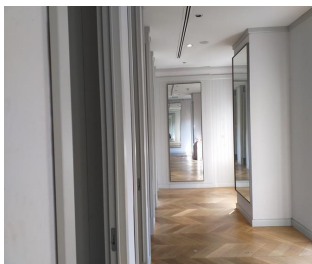

Centrul Vechi

Spatiu Comercial

CARACTERISTICI

- **ZONA:** Centrul Vechi
- **Suprafata utila:** 1737.59 mp
- **Suprafata Teren:** 464.15 mp
- **Regim de inaltime:** S+P+3

Desfasurare

Suprafata utila: 1737.59 mp
Subsol: 164.67 mp
Parter: 398 mp
Etaj 1: 394.21 mp
Etaj 2: 393.71 mp
Etaj 3: 387 mp
Teren: 464.15 mp

DESCRIERE

Spatiu comercial de vanzare situat in Bucuresti, intr-o zona exceptionala din Centrul Istoric, pe cea mai aglomerata strada. Este dispus pe subsol, parter, 3 etaje.

Poate avea orice destinatie comerciala, datorita suprafetei generoase, pozitionarii si compartimentarii de tip open-space.

Imobilul este consolidat si adus la standarde actuale.

Beneficiaza de lift, scara rulanta si scara de serviciu.

Facilitati:

zona cu potential de crestere;

locatie exceptionala;

Spatiu comercial de vanzare Bucuresti zona Centrul Istoric.