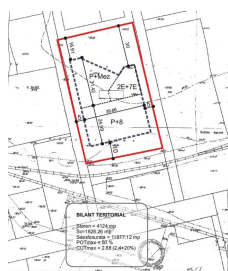

Expozitiei

Teren de Vanzare

CARACTERISTICI

- ▶ **ZONA:** Expozitiei
- ▶ **Suprafata Teren:** 4124 mp
- ▶ **POT:** 70
- ▶ **CUT:** 2.5
- ▶ **Destinatie:** Rezidential
- ▶ **Constructie pe teren:** Nu
- ▶ **Autorizatie de constructie:** Nu
- ▶ **Proiect:** Nu

DESCRIERE

Teren de vanzare situat in zona Expozitiei, cu deschidere la o strada principala.

In zona Expozitiei sunt dezvoltari rezidentiale si de birouri importante—proiectul rezidential Luxuria al grupului Impact, proiectul de birouri @Expo al grupului belgian Atenor, complexul rezidential Parcului 20 al grupului Cordia, sediile ING Bank si UNICREDIT Bank.

SUPRAFATA TEREN: 4.124 mp

COEFICIENTI DE URBANISM: POT 70%

CUT 2.5 pentru locuinte

CUT 4 pentru functiuni comerciale—birouri, hotel

Hmax: nelimitat

SUPRAFATA CONSTRUITA: 1.828,26 mp

SUPRAFATA DESFASURATA: 11.877,2 mp