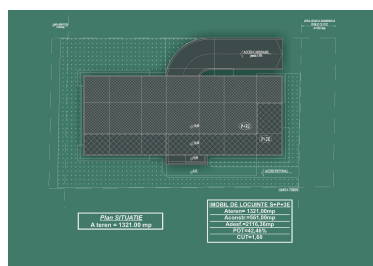

Baneasa

Teren de Vanzare

CARACTERISTICI

- ▶ **ZONA:** Baneasa
- ▶ **Suprafata utila:** 1321 mp
- ▶ **Suprafata Teren:** 1503.13 mp
- ▶ **POT:** 70
- ▶ **CUT:** 4.5
- ▶ **Destinatie:** Rezidential
- ▶ **Constructie pe teren:** Nu
- ▶ **Autorizatie de constructie:** Nu
- ▶ **Proiect:** Da