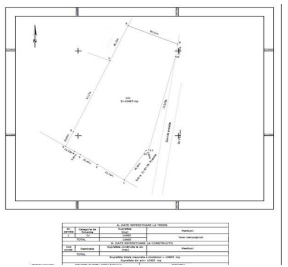

Oltenitei

Teren de Vanzare

CARACTERISTICI

- ▶ **ZONA:** Oltenitei
- ▶ **Suprafata Teren:** 10985 mp
- ▶ **POT:** 50
- ▶ **CUT:** 3.5
- ▶ **Destinatie:** Rezidential
- ▶ **Front stradal:** 65
- ▶ **Constructie pe teren:** Nu
- ▶ **Autorizatie de constructie:** Nu
- ▶ **Proiect:** Nu

DESCRIERE

Terenul este situat in Calea Vacaresti, avand in imediata vecinatate 2 mari spatii verzi: Parcul Tineretului si Delta Vacaresti. Are acces la toate mijloacele de transport si se incadreaza intre 2 statii de metrou.

SUPRAFATA TEREN: 10.985 mp

DESIDERE: 65 m

SITUATIE JURIDICA: Terenul este detinut de o persoana fizica

PRET 680 EUR mp