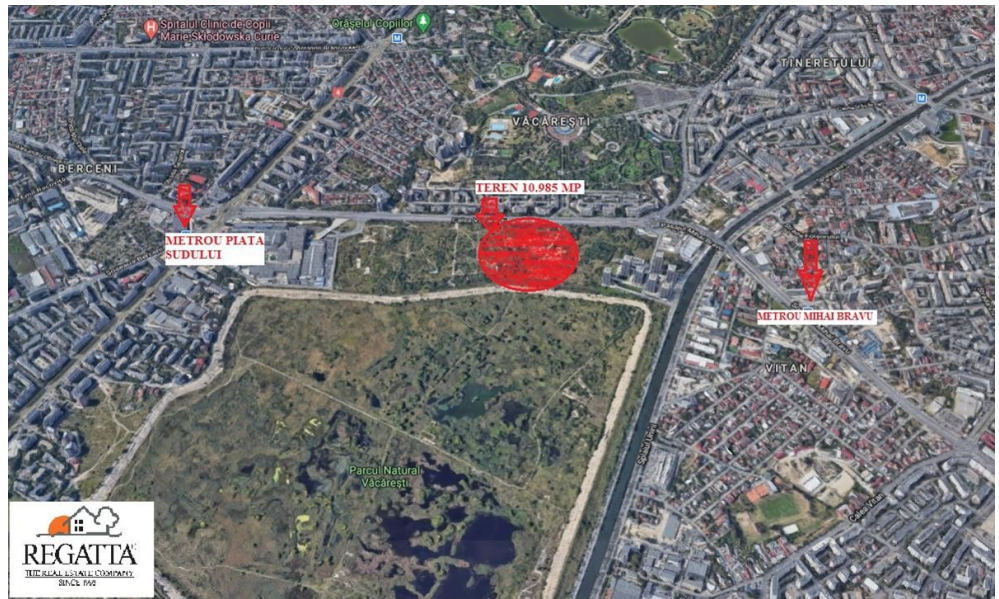

Oltenitei

Teren de Vanzare

CARACTERISTICI

- ▶ **ZONA:** Oltenitei
- ▶ **Suprafata Teren:** 10985 mp
- ▶ **POT:** 50
- ▶ **CUT:** 3.5
- ▶ **Destinatie:** Rezidential
- ▶ **Front stradal:** 65
- ▶ **Constructie pe teren:** Nu
- ▶ **Autorizatie de constructie:** Nu
- ▶ **Proiect:** Nu

DESCRIERE

Terenul este situat in Calea Vacaresti, avand in imediata vecinatate 2 mari spatii verzi: Parcul Tineretului si Delta Vacaresti. Are acces la toate mijloacele de transport si se incadreaza intre 2 statii de metrou.

SUPRAFATA TEREN: 10.985 mp

DESIDERE: 65 m

SITUATIE JURIDICA: Terenul este detinut de o persoana fizica

PRET 680 EUR mp