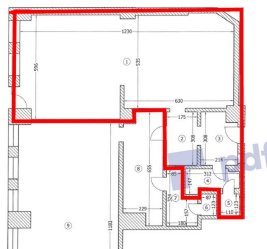

### CARACTERISTICI

- ▶ **ZONA:** Nicolae Titulescu
- ▶ **Suprafata utila:** 85 mp
- ▶ **Vitrina:** 7