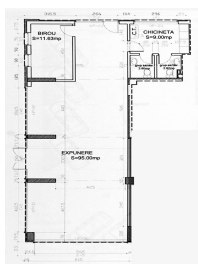

### CARACTERISTICI

- ▶ **ZONA:** Jiului
- ▶ **Suprafata utila:** 116 mp
- ▶ **An constructie:** 2009

### Desfasurare

Suprafata utila:116 mp