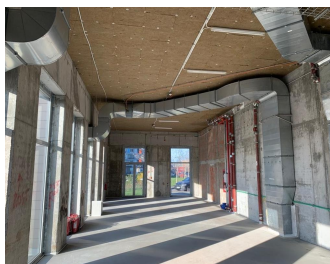

Mihai Bravu

Spatiu Comercial

CARACTERISTICI

- **ZONA:** Mihai Bravu
- **Suprafata utila:** 532.15 mp
- **Nr. bai:** 1
- **Etaj:** D+P
- **Vitrina:** 7

Desfasurare

Total suprafata utila: 532.15 mp

Suprafata utila parter: 370.66 mp

Suprafata utila demisol: 161.49 mp

DESCRIERE

- 2 intrari fata + acces aprovizionare
- toate utilitatile
- Spatiul poate sa aiba atat destinatie comerciala cat si birouri.