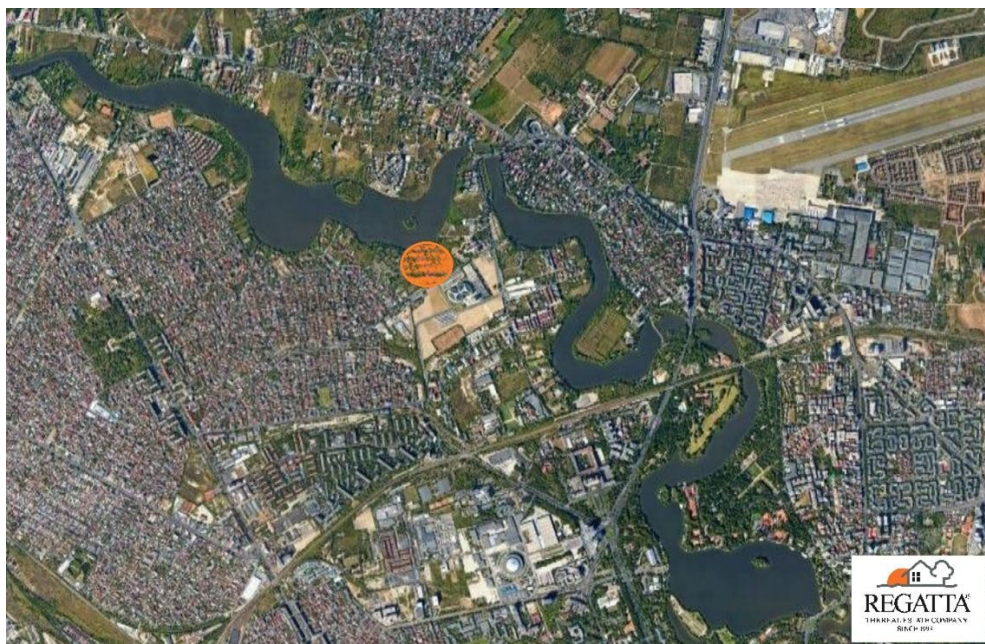

Nord

Teren de Vanzare

CARACTERISTICI

- ▶ **ZONA:** Nord
- ▶ **Suprafata utila:** 7458 mp
- ▶ **Suprafata Teren:** 7458 mp
- ▶ **POT:** 45%
- ▶ **CUT:** 1.3
- ▶ **Destinatie:** Rezidential
- ▶ **Constructie pe teren:** Nu
- ▶ **Autorizatie de constructie:** Nu
- ▶ **Proiect:** Nu

DESCRIERE

Terenul oferit spre vanzare este situat in zona de nord a capitalei, in vecinatatea Petrom City. Proprietatea ofera acces facil catre toate zonele de interes ale capitalei avand deschidere la lac. Terenul poate fi utilizat pentru constructii rezidentiale, comerciale si/sau birouri.

SUPRAFATA TEREN:

7.458 mp (3 loturi)

Lot 1: 5.006 mp

Lot 2: 1.124 mp

Lot 3: 1.328 mp

DESCHIDERE LAC:~ 50 m

DESCHIDERE STRADA:~ 30 m

INFORMATII URBANISM CONFORM PUG: