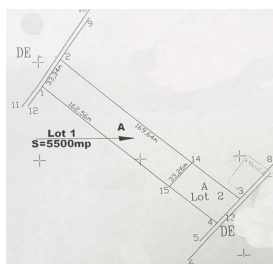

Afumati

Teren de Vanzare

CARACTERISTICI

- ▶ **ZONA:** Afumati
- ▶ **Suprafata Teren:** 5500 mp
- ▶ **Destinatie:** Constructii Retail
- ▶ **Constructie pe teren:** Nu
- ▶ **Autorizatie de constructie:** Nu
- ▶ **Proiect:** Nu

DESCRIERE

Terenul oferit spre vanzare este situat in zona Afumati in apropierea complexului Doraly.
Deschiderea este de 33 m.
Utilitatile sunt in imediata apropiere.
Terenul este pretabil pentru dezvoltari imobiliare industriale/comerciale.