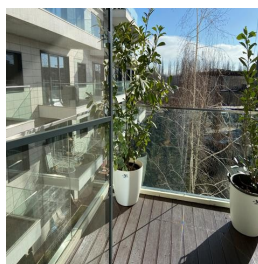

Baneasa

Inchiriere Apartament

2 camere

CARACTERISTICI

- **ZONA:** Baneasa
- **Suprafata utila:** 60 mp
- **Nr. Dormitoare:** 1
- **Nr. camere:** 2
- **Nr. bai:** 1
- **Nr. locuri de parcare:** 1
- **Etaj:** 2
- **An constructie:** 2015
- **Regim de inaltime:** S+P+4E
- **Nr. balcoane:** 1

FINISAJE/DOTARI

- **Mobilat:** Mobilat
- **Alte dotari:** Supraveghere Video, Video Interfon, AC, Centrala Termica, Conexiune Retea Vocea si Internet, Cablu TV, Camere Depozitare, Acces Asfaltat, Garaj, Marmura, Parchet, Gresie, Faianta, Geamuri Termopan

DESCRIERE

Apartament situat in zona de Nord a Bucurestiului, in sector 1, in proximitatea Parcului Herastrau, care se afla la mai putin de 500 metri. Apartamentul este foarte usor accesibil atat din Soseaua Bucuresti—Ploiesti, Soseaua de Centura, Aeroportul Otopeni sau catre centrul orasului.

Descriere:

Apartamentul este frumos amenajat avand finisaje moderne si mobilier de foarte buna calitate.

Apartamentul este format din 2 camere: un living larg si luminos cu zona de dining, 1 dormitor , 1 baie, 1 bucatarie, 1 hol mare si o terasa.

Apartamentul este foarte luminos si frumos impartit;

Loc de parcare subteran;

Amenajari:

- parchet, gresie si faianta;
- bucatarie mobilata si utilata;
- terasa circulara;

PRET 850 EUR