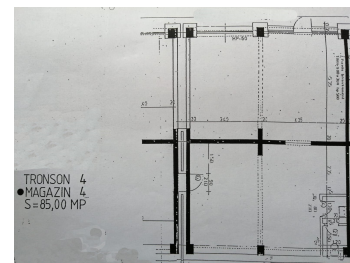

Floreasca

Inchiriere Spatii Comerciale

CARACTERISTICI

- ▶ **ZONA:** Floreasca
- ▶ **Suprafata utila:** 85 mp
- ▶ **Vitrina:** 8

FINISAJE/DOTARI

- ▶ **Alte dotari:** AC

DESCRIERE

Spatiul este situat stradal in zona Piata Floreasca.

Spatiul este dispus pe Parter.

Facilitati:

deschidere 8 metri

grup sanitar

2 intrari

Aer conditionat

PRET 2.100 EUR