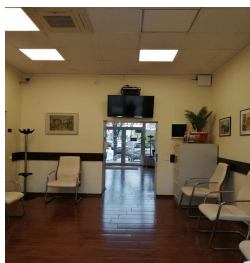

Floreasca

Inchiriere Spatii Comerciale

CARACTERISTICI

- ▶ **ZONA:** Floreasca
- ▶ **Suprafata utila:** 85 mp
- ▶ **Vitrina:** 8

FINISAJE/DOTARI

- ▶ **Alte dotari:** AC

DESCRIERE

Spatiul este situat stradal in zona Piata Floreasca.

Spatiul este dispus pe Parter.

Facilitati:

deschidere 8 metri

grup sanitar

2 intrari

Aer conditionat

PRET 2.100 EUR