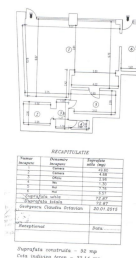

Gara de Nord

Spatiu Comercial

CARACTERISTICI

- ▶ **ZONA:** Gara de Nord
- ▶ **Suprafata utila:** 72.68 mp
- ▶ **Suprafata Teren:** 33.14 mp
- ▶ **Regim de inaltime:** P

FINISAJE/DOTARI

- ▶ **Alte dotari:** AC

DESCRIERE

Spatiu comercial este situat in zona Garii de Nord, beneficiind de o vizibilitate maxima.

Total suprafata utila: 72.68 mp

Teren aferent: 33.14 mp

Spatiu este dispus pe parter.

Facilitati:

7 m deschidere