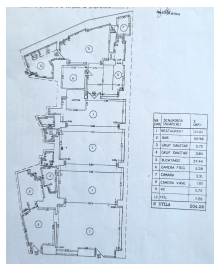

Piata Romana

Inchiriere Spatii Comerciale

CARACTERISTICI

- ▶ **ZONA:** Piata Romana
- ▶ **Suprafata utila:** 204.26 mp

DESCRIERE

Spatiul este dispus pe Parter;
Vizibilitate foarte buna;
Vitrina generoasa;
Amenajat pentru activitati HORECA;
Centrala proprie pe gaze;
Grup sanitar;
Disponibil imediat;