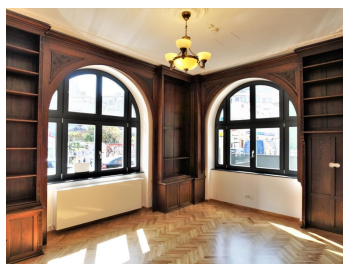

Gradina Icoanei

Casa de Vanzare

CARACTERISTICI

- **ZONA:** Gradina Icoanei
- **Suprafata utila:** 850 mp
- **Suprafata construita:** 938 mp
- **Suprafata Teren:** 475 mp
- **Regim de inaltime:** S+P+E+M

FINISAJE/DOTARI

- **Alte dotari:** AC, Centrala Termica, Camere Depozitare, Geamuri Termopan, Faianta, Gresie, Parchet, Conexiune Retea Vocea si Internet, Cablu TV

DESCRIERE

Imobilul este amplasat in zona Gradina Icoanei, la numai cateva minute de Piata Romana.

Imobilul este renovat, consolidat si modernizat avand spatii generoase care beneficiaza de lumina naturala.

Facilitati:

- grupuri sanitare:
- aer conditionat
- grup electrogen
- cablare de baza
- parchet
- tamplarie lemn triplu stratificat
- centrala termica
- sistem de alarma
- locuri de parcare curte: 6

PRET 2.500.000 EUR