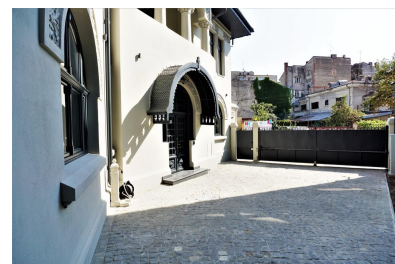

Gradina Icoanei

Casa de Vanzare

CARACTERISTICI

- ▶ **ZONA:** Gradina Icoanei
- ▶ **Suprafata utila:** 850 mp
- ▶ **Suprafata construita:** 938 mp
- ▶ **Suprafata Teren:** 475 mp
- ▶ **Regim de inaltime:** S+P+E+M

FINISAJE/DOTARI

- ▶ **Alte dotari:** AC, Centrala Termica, Camere Depozitare, Geamuri Termopan, Faianta, Gresie, Parchet, Conexiune Retea Vocea si Internet, Cablu TV

DESCRIERE

Imobilul este amplasat in zona Gradina Icoanei, la numai cateva minute de Piata Romana.

Imobilul este renovat, consolidat si modernizat avand spatii generoase care beneficiaza de lumina naturala.

Facilitati:

- grupuri sanitare:
- aer conditionat
- grup electrogen
- cablare de baza
- parchet
- tamplarie lemn triplu stratificat
- centrala termica
- sistem de alarma
- locuri de parcare curte: 6