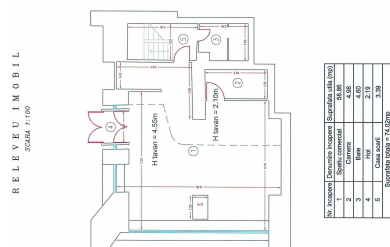

Sala Palatului

Inchiriere Spatii Comerciale

CARACTERISTICI

- ▶ **ZONA:** Sala Palatului
- ▶ **Suprafata utila:** 156.47 mp
- ▶ **Etaj:** D+P

DESCRIERE

- Spatiu comercial amplasat in apropierea Salii Palatului, dispus la demisolul si parterul unui imobil.
- spatiu este perfect pretabil pentru activitati comerciale, activitati bancare, beauty salon, showroom.
 - amenajat;
 - toate utilitatile;
 - centrala termica pe gaz;
 - acces controlat;
 - retea voce / date;
 - sistem de air conditionat prin ventiloconvectoare;

Suprafete disponibile:

Suprafata utila totala: 156.47 mp;

Suprafata demisol: 82.27 mp;

Suprafata parter: 74.2 mp;

PRET 6.000 EUR + TVA