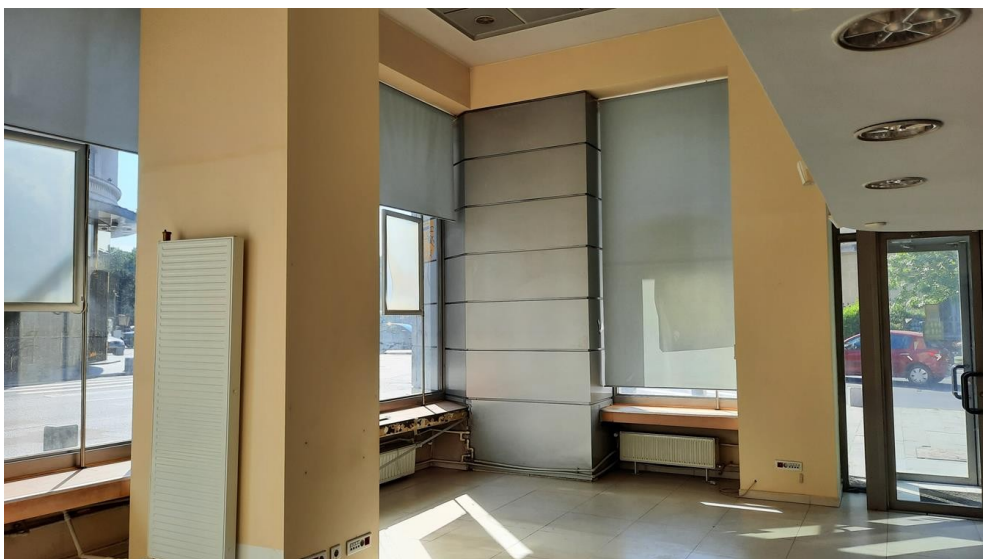

Sala Palatului

Inchiriere Spatii Comerciale

CARACTERISTICI

- ▶ **ZONA:** Sala Palatului
- ▶ **Suprafata utila:** 156.47 mp
- ▶ **Etaj:** D+P

DESCRIERE

- Spatiu comercial amplasat in apropierea Salii Palatului, dispus la demisolul si parterul unui imobil.
- spatiu este perfect pretabil pentru activitati comerciale, activitati bancare, beauty salon, showroom.
 - amenajat;
 - toate utilitatile;
 - centrala termica pe gaz;
 - acces controlat;
 - retea voce / date;
 - sistem de air conditionat prin ventiloconvectoare;

Suprafete disponibile:

Suprafata utila totala: 156.47 mp;

Suprafata demisol: 82.27 mp;

Suprafata parter: 74.2 mp;

PRET 6.000 EUR + TVA