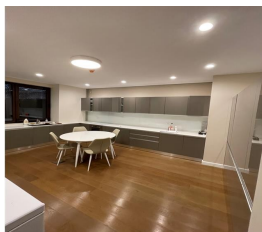

Aviatorilor

Inchiriere Apartament

4 camere

CARACTERISTICI

- **ZONA:** Aviatorilor
- **Suprafata utila:** 220 mp
- **Suprafata construita:** 250 mp
- **Nr. Dormitoare:** 3
- **Nr. camere:** 4
- **Nr. bai:** 4
- **Nr. locuri de parcare:** 2
- **Etaj:** 3
- **An constructie:** 2010
- **Regim de inaltime:** S+P+5E
- **Nr. balcoane:** 2

FINISAJE/DOTARI

- **Mobilat:** Partial Mobilat
- **Alte dotari:** AC, Centrala Termica, Conexiune Retea Vocea si Internet, Faianta, Gresie, Parchet, Garaj, Geamuri Termopan

DESCRIERE

Apartamentul are o locatie premium fiind localizat in apropiere de Parcul Kiseleff la numai cateva minute distanta de Arcul de Triumf si la 10 minute distanta fata de Piata Victoriei. In imediata vecinatate sunt scoli, gradinite, parcuri, muzee, centre spa, cafenele si restaurante.

Detalii:

Apartament nou renovat complet.

Apartamentul este alcatuit din living larg si luminos cu dining, bucatarie inchisa, 3 dormitoare cu 3 bai si un grup sanitar, walk-in dressing, 3 terase, 2 locuri de parcare

Statuete din marmura si piatra naturala;

incalzire prin pardoseala;

tavane inalte;

Amenajari/ finisaje:

pardoseli din lemn masiv si marmura;

sistem de aer conditionat;