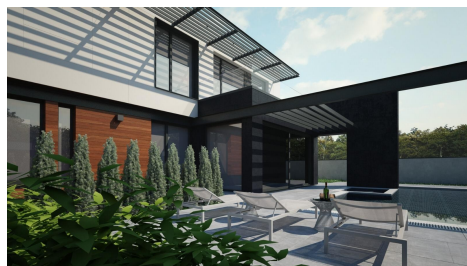

Baneasa

Casa de Vanzare

CARACTERISTICI

- **ZONA:** Baneasa
- **Suprafata construita:** 750 mp
- **Suprafata Teren:** 1000 mp
- **Nr. Dormitoare:** 3
- **Nr. camere:** 6
- **Nr. bai:** 4
- **Nr. locuri de parcare:** 8
- **An constructie:** 2021
- **Regim de inaltime:** D+P+E
- **Nr. balcoane:** 3

FINISAJE/DOTARI

- **Alte dotari:** Piscina, Centrala Termica, AC, Incalzire Pardoseala, Geamuri Termopan, Faianta, Gresie, Parchet, Marmura, Garaj

DESCRIERE

Vila de lux situata langa padure in cea mai buna zona rezidentiala de langa Bucuresti, Iancu Nicolae.

Descriere:

Vila noua cu arhitectura cubista, materiale de cea mai buna calitate.

Subsol: camera, depozitare

Parter: garaj 2 masini, livingroom, camera tehnica, spatiu depozitare, bucatarie, baie, terasa.

Etaj 1: 3 dormitoare toate cu baie si dressing.

Vila va avea piscina exterioara, jacuzzi incalzit, zona plaja, pozitionata pe partea insorita toata ziua, 6 locuri parcare in exterior, gradina amenajata integral.

Amenajari:

geamuri Reynaers

cadre beton si caramida eficienta

travetin in bai

Piscina premium

finisaje premium

Fatada ventilata

Incalzire pardoseala

Clima cu aport aer proaspat

3 zone de terase cu vedere padure

PRET