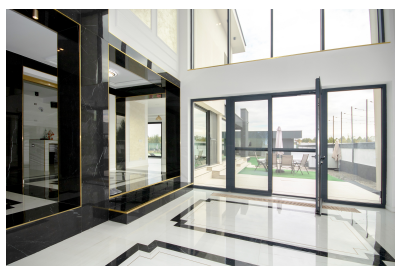

Casa de Inchiriat

DESCRIERE

Casa spectaculoasa oferita spre inchiriere este situata in Corbeanca, intr-o zona cu multa verdeata, cu liniste si intimitate. Locatia permite accesul catre scoli, supermarketuri, restaurante.

Placi ceramice de inalta calitate cu insertii de alama, amplasate pe podea si pereti, piatra naturala, vopsea lavabila, tamplarii eficiente energetic din aluminiu, Tamplarii interioare din lemn masiv, centrala proprie, aer conditionat, luminat si aerisit natural.