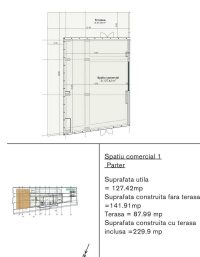

### CARACTERISTICI

- ▶ **ZONA:** Barbu Vacarescu
- ▶ **Suprafata utila:** 127.42 mp
- ▶ **Suprafata construita:** 141.91 mp
- ▶ **Etaj:** P
- ▶ **An constructie:** 2022

### DESCRIERE

Spatiul este situat in zona de nord a Bucurestiului, la parterul unui ansamblu rezidential aflat in constructie. Spatiul este dispus la parter, avand o deschidere generoasa.

Facilitati:

- open space
- 2 intrari

- terasa generoasa;

Suprafata construita: 141.91 mp

Suprafata utila: 127.42 mp

terasa: 87.99 mp

915.000 EUR + TVA

16,85 BITCOIN + TVA

628,90 ETHEREUM + TVA