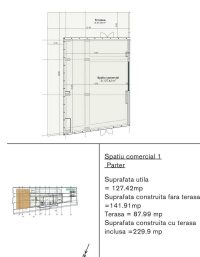

Barbu Vacarescu

Spatiu Comercial

CARACTERISTICI

- ▶ **ZONA:** Barbu Vacarescu
- ▶ **Suprafata utila:** 127.42 mp
- ▶ **Suprafata construita:** 141.91 mp
- ▶ **Etaj:** P
- ▶ **An constructie:** 2022

DESCRIERE

Spatiul este situat in zona de nord a Bucurestiului, la parterul unui ansamblu rezidential aflat in constructie. Spatiul este dispus la parter, avand o deschidere generoasa.

Facilitati:

- open space
- 2 intrari

- terasa generoasa;

Suprafata construita: 141.91 mp

Suprafata utila: 127.42 mp

terasa: 87.99 mp

915.000 EUR + TVA

14,20 BITCOIN + TVA

457,41 ETHEREUM + TVA