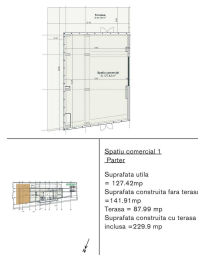

Barbu Vacarescu

Spatiu Comercial

CARACTERISTICI

- ▶ **ZONA:** Barbu Vacarescu
- ▶ **Suprafata utila:** 127.42 mp
- ▶ **Suprafata construita:** 141.91 mp
- ▶ **Etaj:** P
- ▶ **An constructie:** 2022

DESCRIERE

Spatiul este situat in zona de nord a Bucurestiului, la parterul unui ansamblu rezidential aflat in constructie. Spatiul este dispus la parter, avand o deschidere generoasa.

Facilitati:

- open space
- 2 intrari

- terasa generoasa;

Suprafata construita: 141.91 mp

Suprafata utila: 127.42 mp

terasa: 87.99 mp

915.000 EUR + TVA

16,75 BITCOIN + TVA

601,93 ETHEREUM + TVA