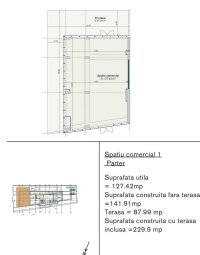

Barbu Vacarescu

Spatiu Comercial

CARACTERISTICI

- ▶ **ZONA:** Barbu Vacarescu
- ▶ **Suprafata utila:** 127.42 mp
- ▶ **Suprafata construita:** 141.91 mp
- ▶ **Etaj:** P
- ▶ **An constructie:** 2022

DESCRIERE

Spatiul este situat in zona de nord a Bucurestiului, la parterul unui ansamblu rezidential aflat in constructie. Spatiul este dispus la parter, avand o deschidere generoasa.

Facilitati:

- open space
- 2 intrari

- terasa generoasa;

Suprafata construita: 141.91 mp

Suprafata utila: 127.42 mp

terasa: 87.99 mp

915.000 EUR + TVA

13,19 BITCOIN + TVA

460,62 ETHEREUM + TVA