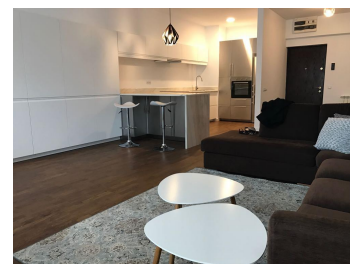

Herastrau

Inchiriere Apartament

3 camere

CARACTERISTICI

- ▶ **ZONA:** Herastrau
- ▶ **Suprafata utila:** 117 mp
- ▶ **Suprafata construita:** 136.2 mp
- ▶ **Nr. Dormitoare:** 2
- ▶ **Nr. camere:** 3
- ▶ **Nr. bai:** 2
- ▶ **Etaj:** 4
- ▶ **Balcoane:** 2

FINISAJE/DOTARI

- ▶ **Mobilat:** Mobilat
- ▶ **Alte dotari:** AC, Centrala Termica, Geamuri Termopan, Faianta, Gresie, Parchet

DESCRIERE

Apartamentul de 3 camere oferit spre inchiriere este situat intr-un imobil rezidential din imediata vecinatate a Parcului Herastrau. Acest minunat apartament este compus dintr-un living spatios cu multa lumina naturala, zona de dining, bucatarie, 2 dormitoare, 2 bai si 1 balcon spatios. Apartamentul ofera o priveliste minunata catre Parcul Herastrau din toate camerele. Apartamentul este frumos impartit, avand un dormitor matrimonial cu baie proprie si un dressing. Este mobilat si utilat cu obiecte de mobilier moderne si elegante.