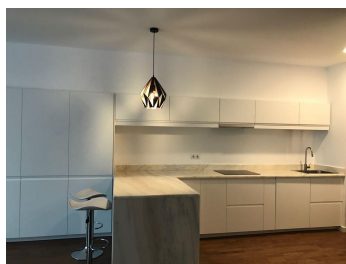

FINISAJE/DOTARI

- ▶ **Mobilat:** Mobilat
- ▶ **Alte dotari:** AC, Centrala Termica, Geamuri Termopan, Faianta, Gresie, Parchet

DESCRIERE

Apartamentul de 3 camere oferit spre inchiriere este situat intr-un imobil rezidential din imediata vecinatate a Parcului Herastrau. Acest minunat apartament este compus dintr-un living spatios cu multa lumina naturala, zona de dining, bucatarie, 2 dormitoare, 2 bai si 1 balcon spatios. Apartamentul ofera o priveliste minunata catre Parcul Herastrau din toate camerele. Apartamentul este frumos impartit, avand un dormitor matrimonial cu baie proprie si un dressing. Este mobilat si utilat cu obiecte de mobilier moderne si elegante.